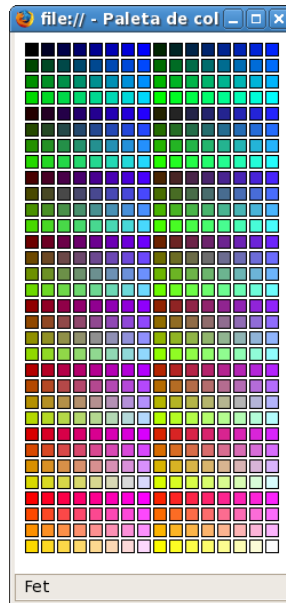

CSS: Maquetació amb CSS

1. **Paleta de colors.** Simuleu una paleta de colors amb la marca <div>. Hauria de tenir una aspecte similar al següent (heu de posar un mínim de 20 colors).

2. **Distribucions GNU/Linux.** Crea una web amb informació de quatre distribucions de GNU/Linux. La web tindran un menú fix on els enllaços simularan botons. Cada descripció tindrà els següents apartats: banner amb el logo repetit de la distribució com a fons, títol, descripció amb el logo com a imatge flotant i enllaç extern a la pàgina oficial.

3. **Distribucions GNU/Linux (v2.0).** Canvia el css de la web anterior per tal que només hi hagi visible una descripció a la pàgina segons l'enllaç que es cliqui.

4. **Menú horitzontal.** Construeix un menú horitzontal que simuli unes pestanyes usant només llistes i vores. El menú tindrà els següents ítems:

- Lletra de color gris fosc
- Mida de la lletra petita
- Vora superior gruixuda de color verd fosc
- Vora inferior puntejada de color verd fosc
- Marges externs superior i inferior: 1em
- Farciment: 0.5em